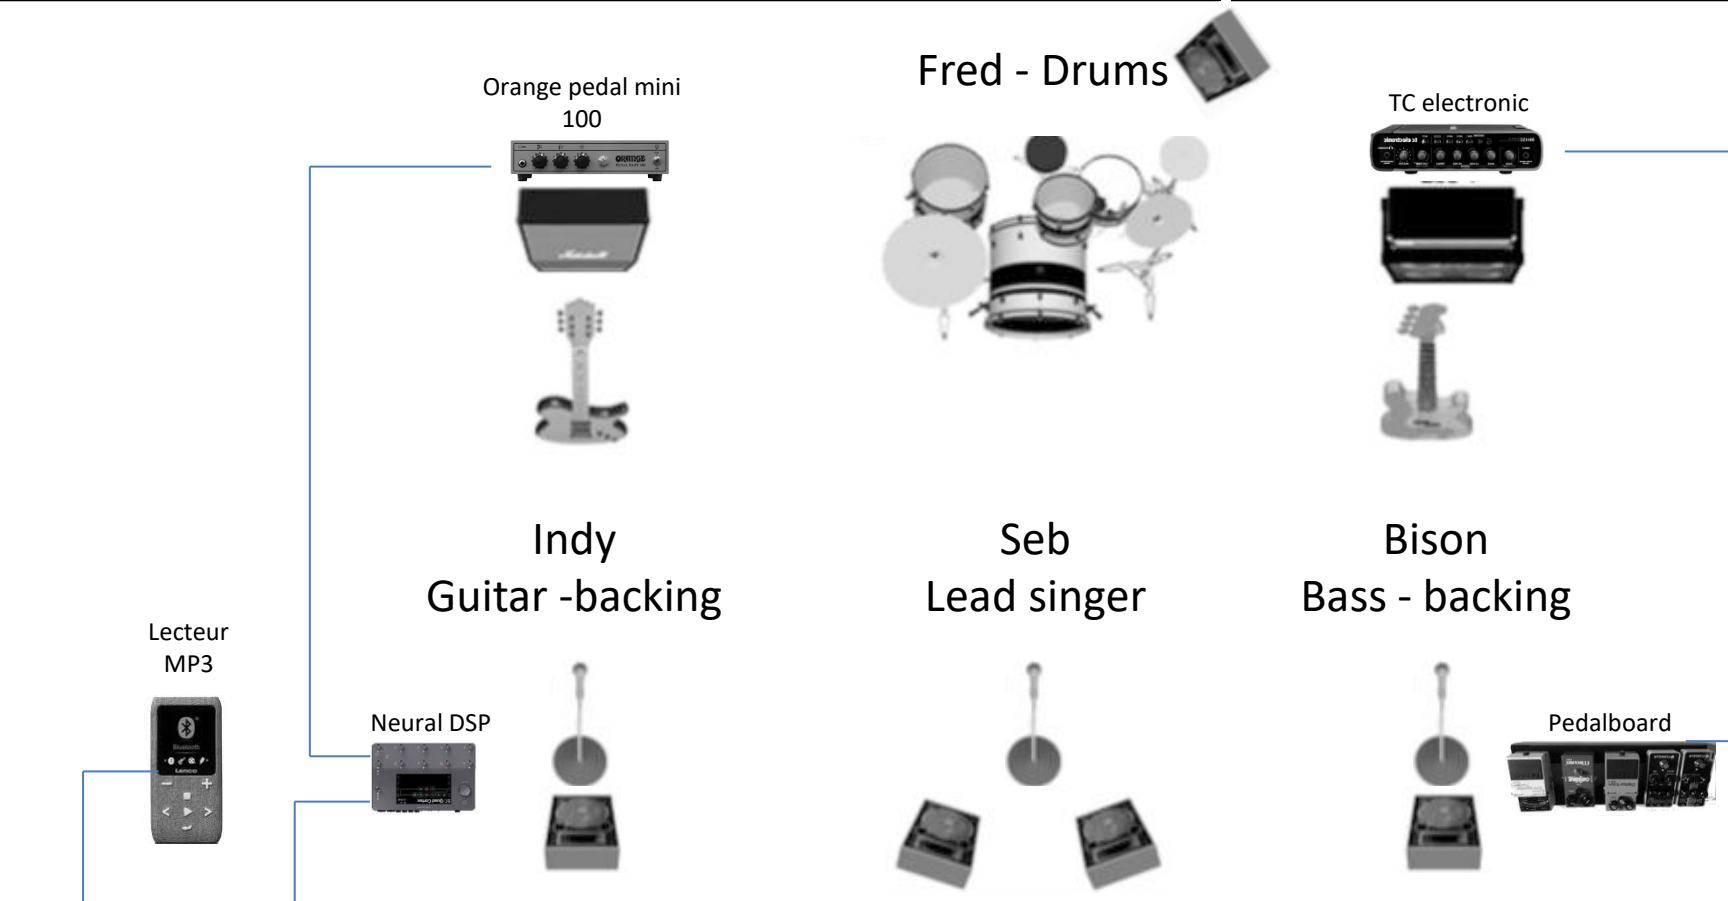

Fred :
**Grosse caisse, Caisse claire, Tom, Tom floor, Hi-hat, Cymbale crash
1, Cymbale crash 2, Cymbale ride
+ 1 retour**

ED BANGER AND THE KARDASHITS

cable mini jack stereo – xlr pour être relié à la table de mix.

relié en direct sur table mix via xlr

Indy :
hp « 4x12 » style marshall + SM58 + 1 retour

Seb :
SM58 + 2 retours

Bison :
hp « 4x10 » or « 6x10 » or « 8x10 » + SM58 + 1 retour